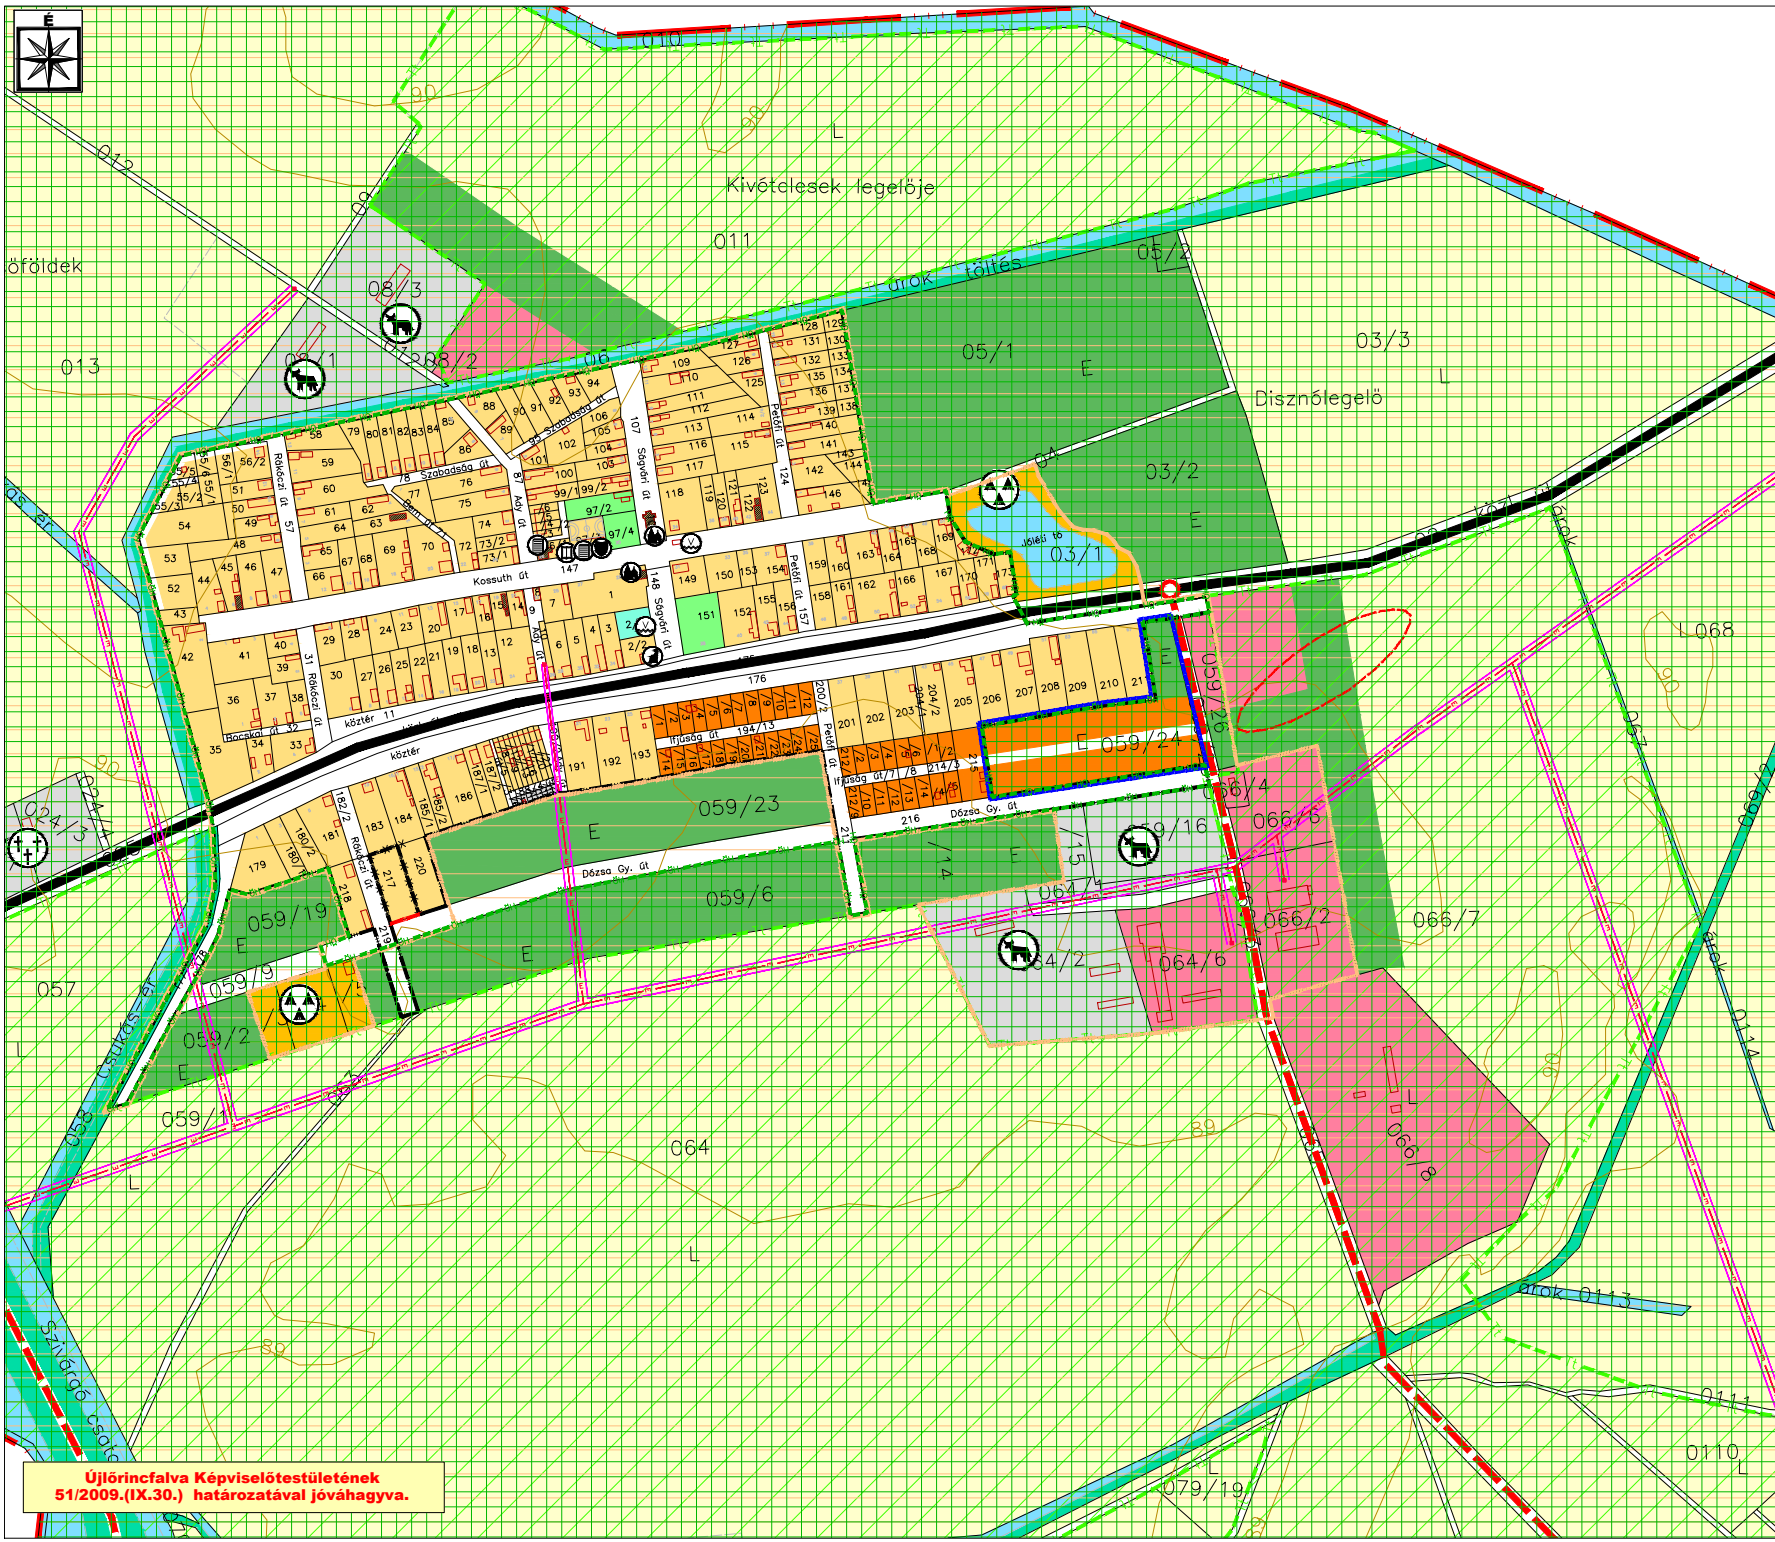

ÚJLŐRINCFAI VA

TELEPÜLÉSRENDEZÉSI TERVE

TELEPÜLÉSSZERKEZETI TERV KIVONAT

M=1:8000

JELMAGYARÁZAT	
	BELTERÜLETI HATÁR
	TEREVEZÉSI TERÜLET HATÁRA
	FALUSIAS LAKÓTERÜLET
	ÖDÜLŐHÁZAS ÖDÜLŐTERÜLET
	HÉTVÉGHÁZAS ÖDÜLŐTERÜLET
	KERESKEDELMI-SZAKGÁLLÁTÓI GAZDASÁGI TERÜLET
	MEZŐGAZDASÁGI TERÜLET
	ZÖLDTERÜLET
	ERDŐTERÜLET
	VÍZGAZDÁLKODÁSI TERÜLET -VÍZFELÜLET
	VÍZGAZDÁLKODÁSI TERÜLET -TÖLTÉS
	KÜLÖNLÉGES TERÜLET
	HELYI MŰVI ÉRTÉK
	RÉGÉSZETI LEHETHELY HATÁRA
	ORSZÁGOS MELLÉKÚT
	TELEPÜLÉSI GYŰJTŐÚT - CSOMÓPONT - HÍD
	ELEKTROMOS HÁLÓZATI (20KV) VÉDŐTÁVOLSÁGA
	TRANSZFORMÁTOR
	TERMÉSZETI TERÜLET HATÁRA
	TÁJVÉDELMI KÖRZET HATÁRA
	ÖKOLÓGIAI HÁLÓZATI HATÁRA
	NATURA 2000 KÖL. MADÁRVÉD. TER. HATÁR
	NATURA 2000 KEM. JEL. TERMÉSZETMEGŐRZ. TER. HATÁR
	IGAZGATÁSI INTÉZMÉNY
	OKTATÁSI INTÉZMÉNY
	MŰVELŐDÉSI INTÉZMÉNY
	EGÉSZSÉGÜGYI INTÉZMÉNY
	EGYHÁZI INTÉZMÉNY
	TEMETŐ
	KEMPING
	ÁLLATTARTÓ TELEP

VEZETŐ TELEPÜLÉSTERVEZŐ:	DANKÓ GYULA
TERVEZŐ MUNKATÁRS:	MÁTYÁS GÁBOR
MÉRÉ TARÁNY:	M = 1 : 8000
DÁTUM:	2013. 05.