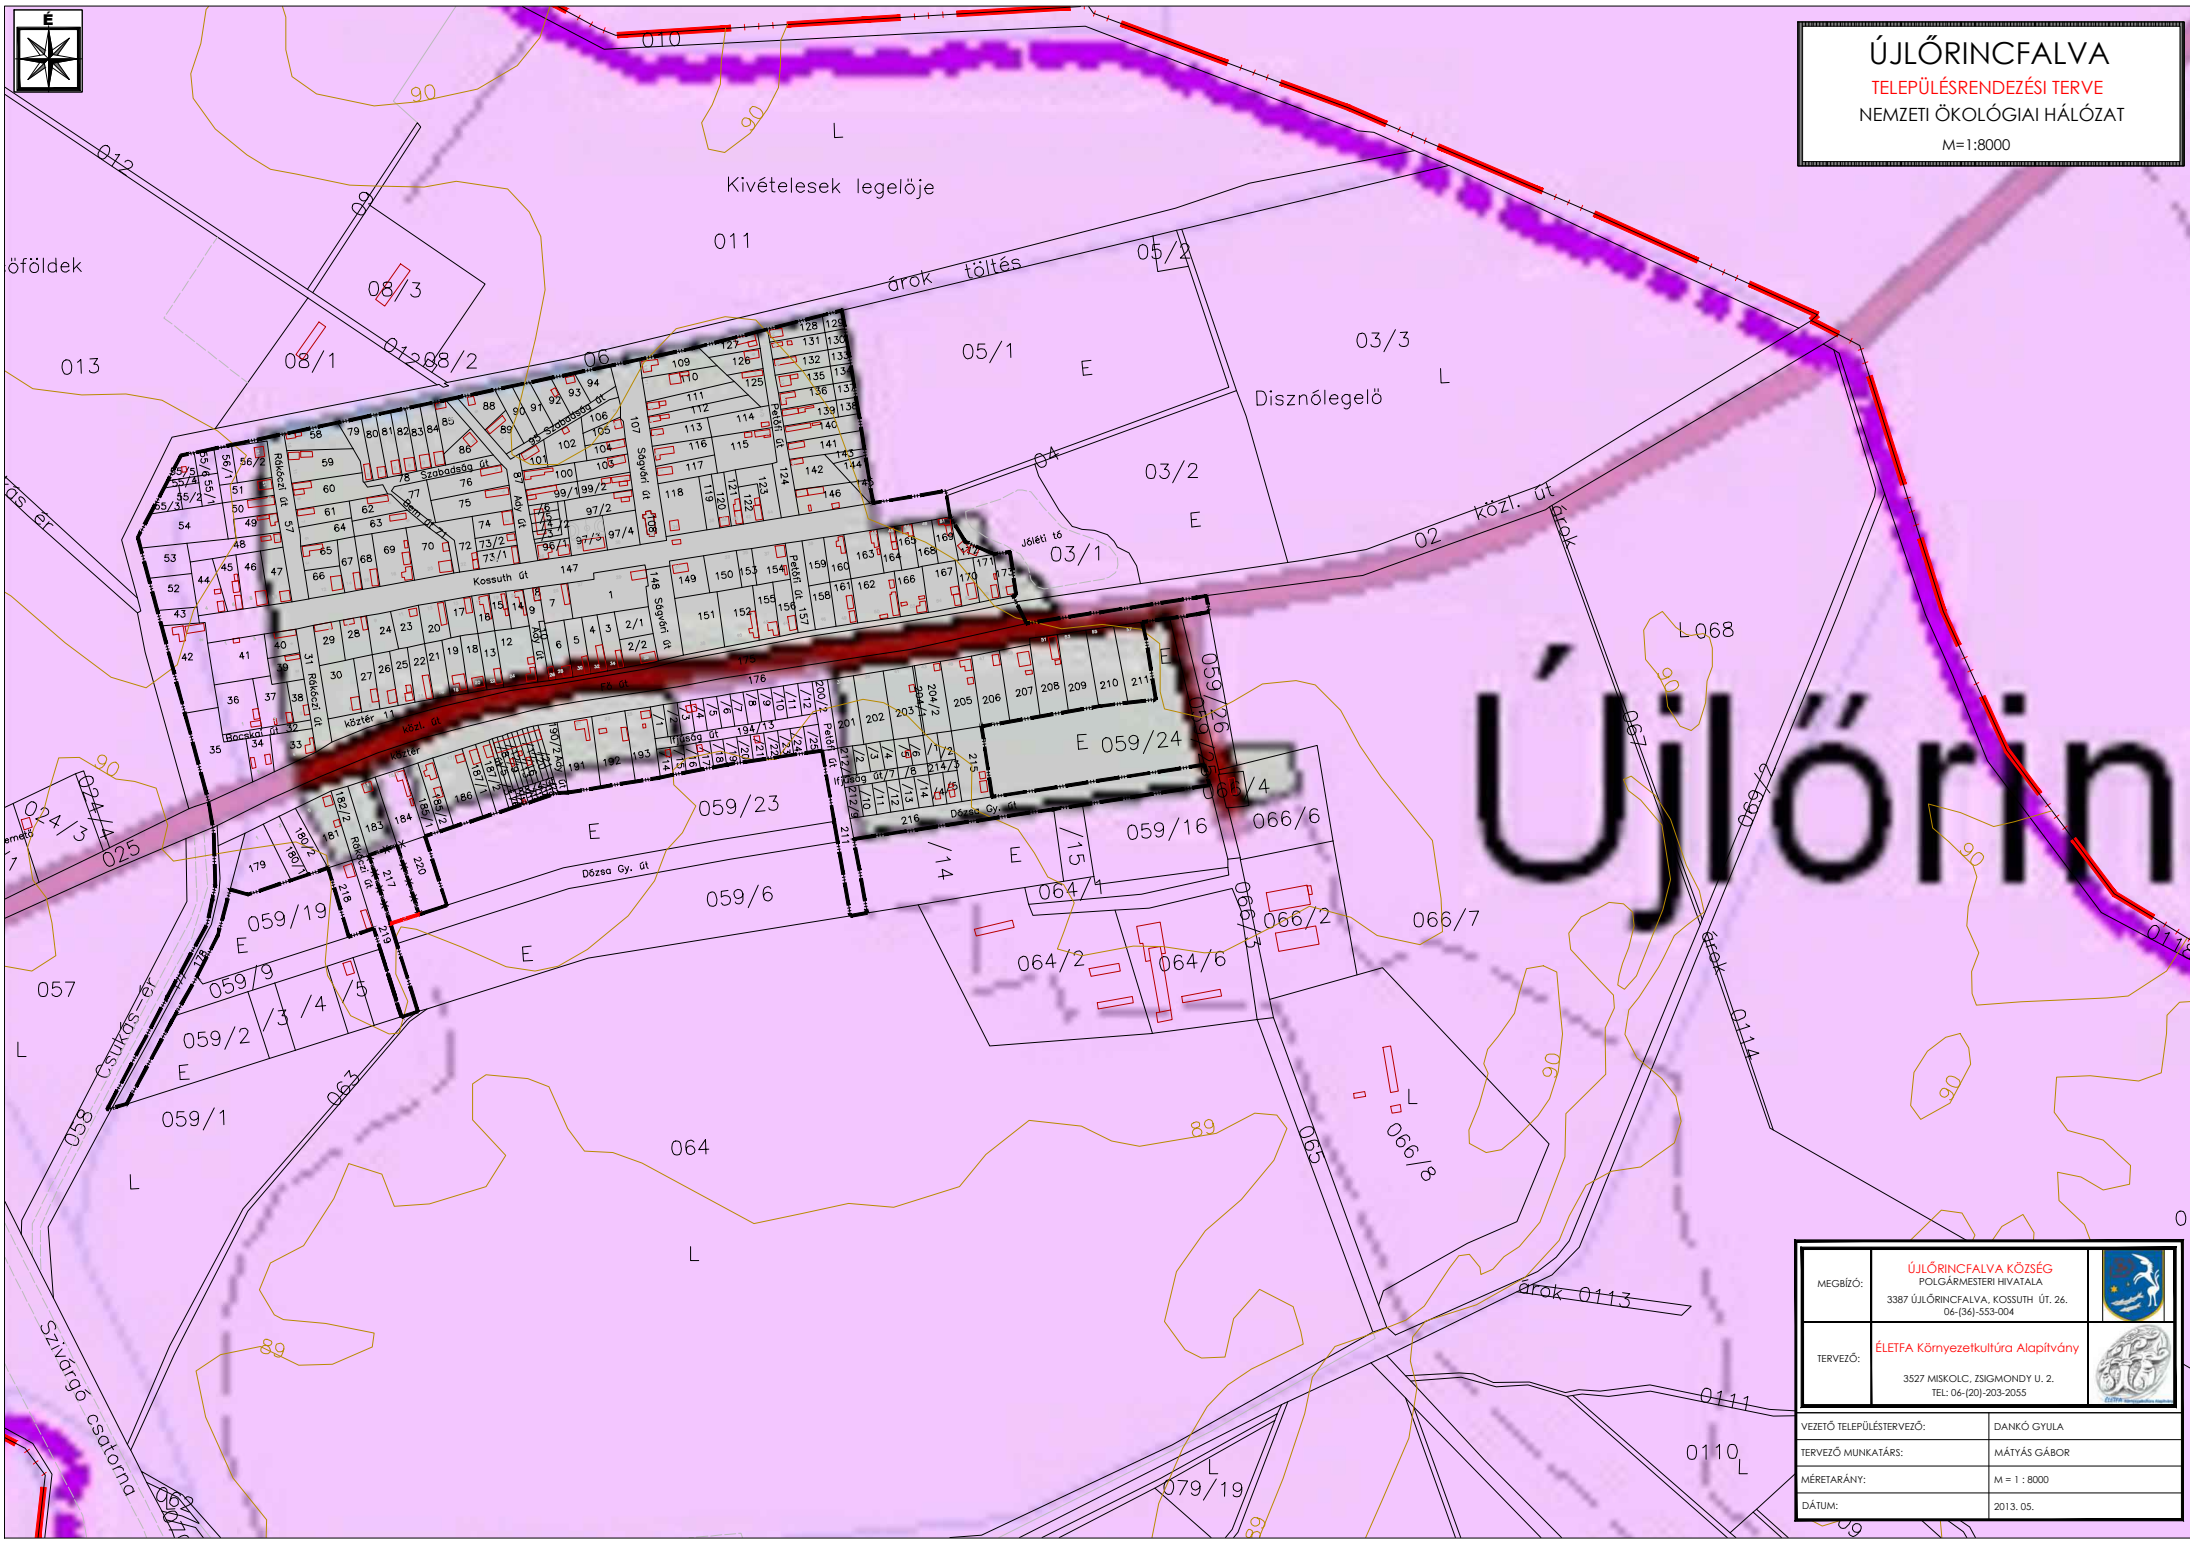

ÚJLŐRINCFAI
 TELEPÜLÉSRENDEZÉSI TERVE
 NEMZETI ÖKOLÓGIAI HÁLÓZAT
 M=1:8000

MEGBÍZÓ:	ÚJLŐRINCFAI KÖZSÉG POLGÁRMESTERI HIVATALA 3387 ÚJLŐRINCFAI, KOSSUTH ÚT. 26. 06-(36)-553-004	
TERVEZŐ:	ÉLETFÁ Környezetkultúra Alapítvány 3527 MISKOLC, SZIGMONDY U. 2. TEL: 06-(20)-203-2055	
VEZETŐ TELEPÜLÉSTERVEZŐ:	DANKÓ GYULA	
TERVEZŐ MUNKATÁRS:	MÁTYÁS GÁBOR	
MÉRETARÁNY:	M = 1 : 8000	
BÁTUM:	2013. 05.	