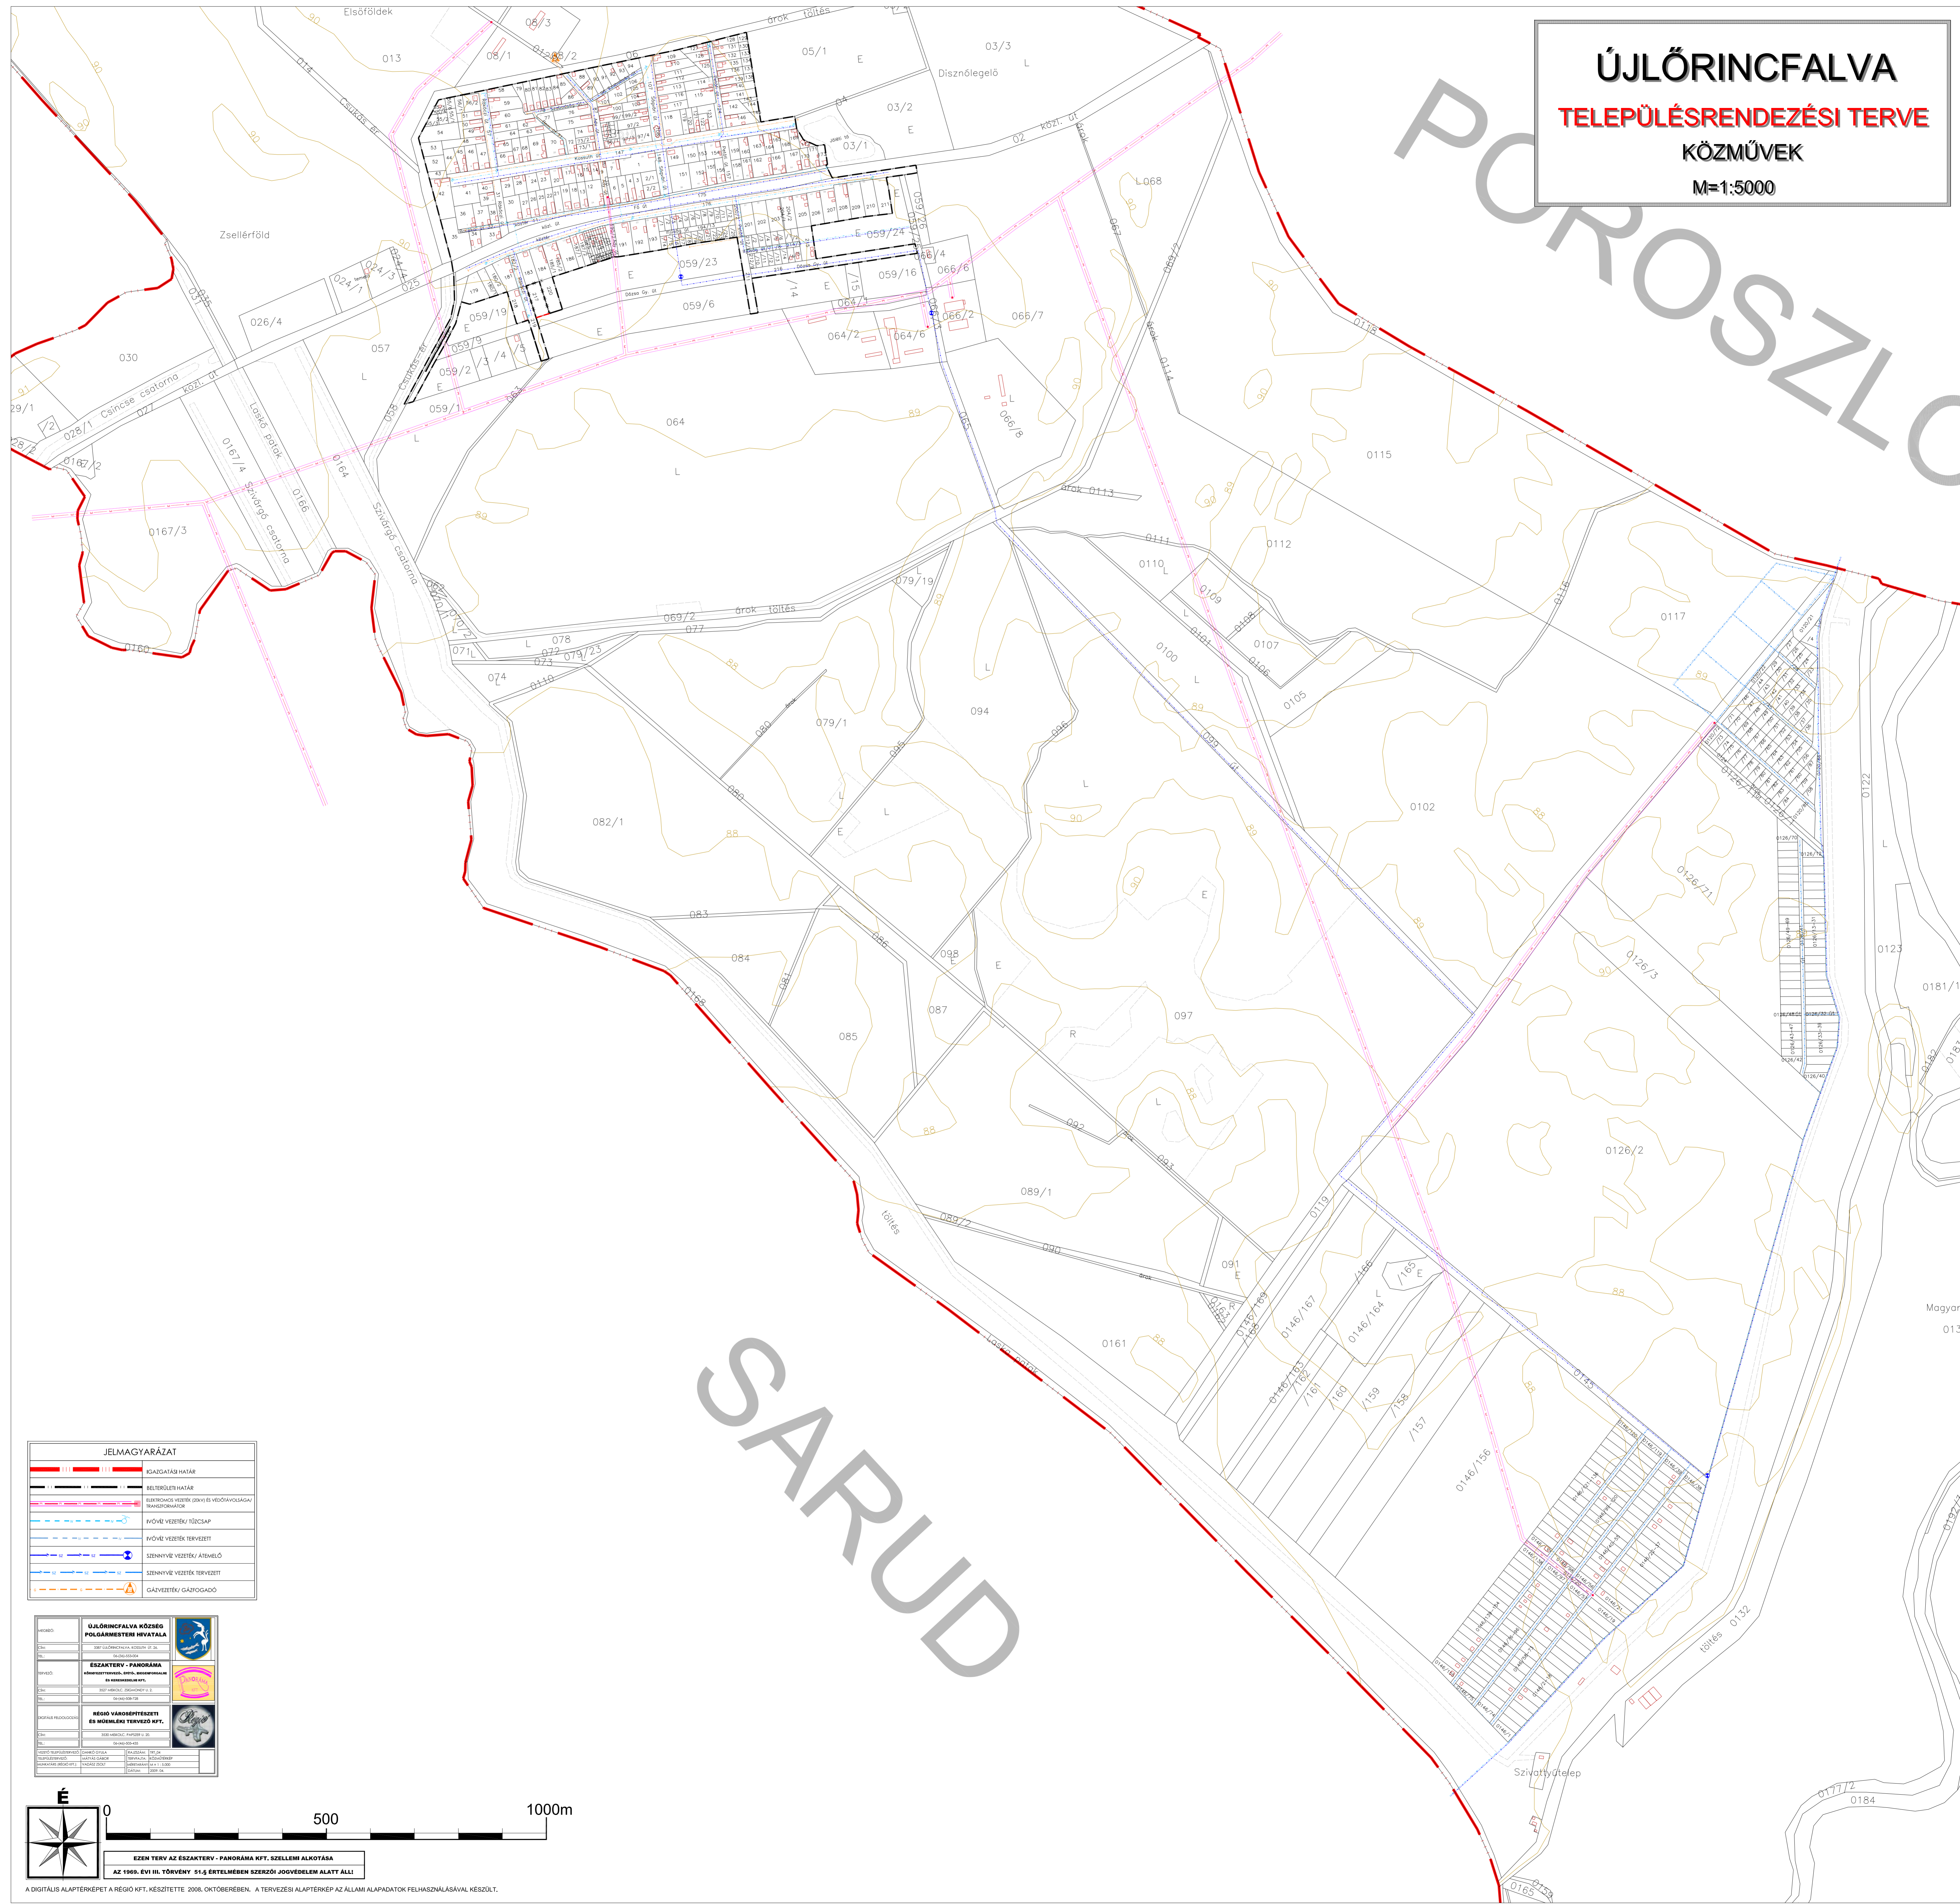

ÚJLŐRINCFAALVA

TELEPÜLÉSRENDEZÉSI TERVE

KÖZMŰVEK

M=1:5000

JELMAGYARÁZAT

	EGYKÖZSÉG HATÁR
	BELTÉRSÉLY HATÁR
	ELÉRTÉKELT VÍZVÉDELMI ZÓNÁK ÉS VÉDELMI ZÓNÁK TRANSZFORMÁTOR
	VÍZVÉDELMI VÉDETT TERÜLET
	VÍZVÉDELMI VÉDETT TERÜLET
	SZENNYVÍV VÉDETT TERÜLET
	SZENNYVÍV VÉDETT TERÜLET
	GÁZVÉDETT TERÜLET

MEGRENDELŐ:	ÚJLŐRINCFAALVA KÖZSÉG POLGÁRMESTERI HIVATALA	
ELKÉSZÍTŐ:	ESZAKTÉRY - PANORÁMA KFT.	
MEGRENDELŐ:	REGIO VÁROSEPÍTÉZETI ÉS MŰELMI TERVEZŐ KFT.