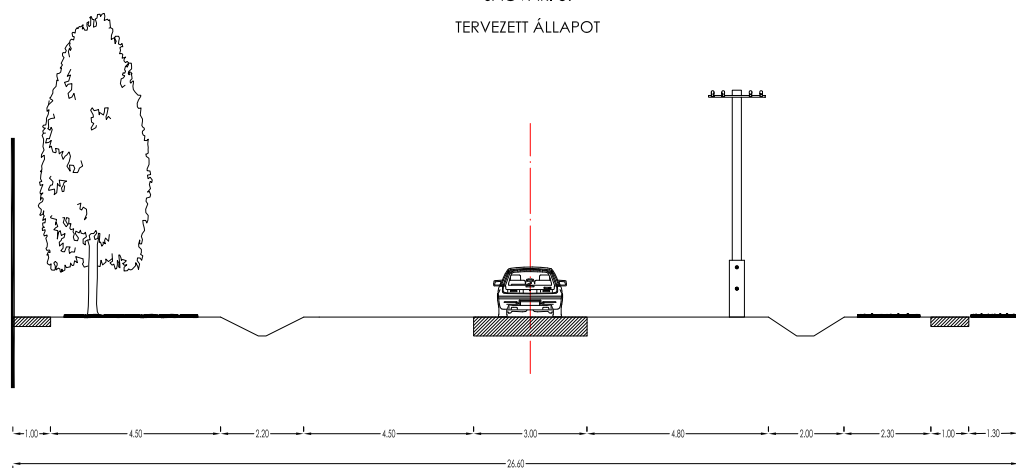

④

SÁGVÁRI U.
TERVEZETT ÁLLAPOT