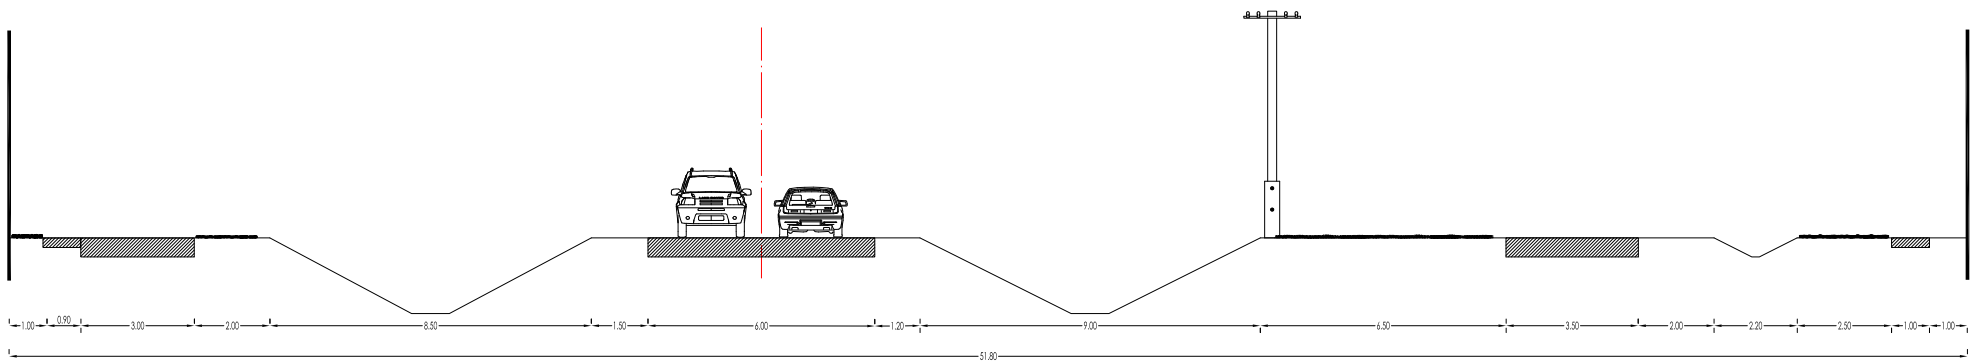

# ÚJLŐRICFALVA TELEPÜLÉSRENDEZÉSI TERVE TERVEZETT KERESZTSZELVÉNYEK M=1:200

①

FŐ U.  
TERVEZETT ÁLLAPOT

②

FŐ U.  
TERVEZETT ÁLLAPOT

③

KOSSUTH U.  
TERVEZETT ÁLLAPOT

④