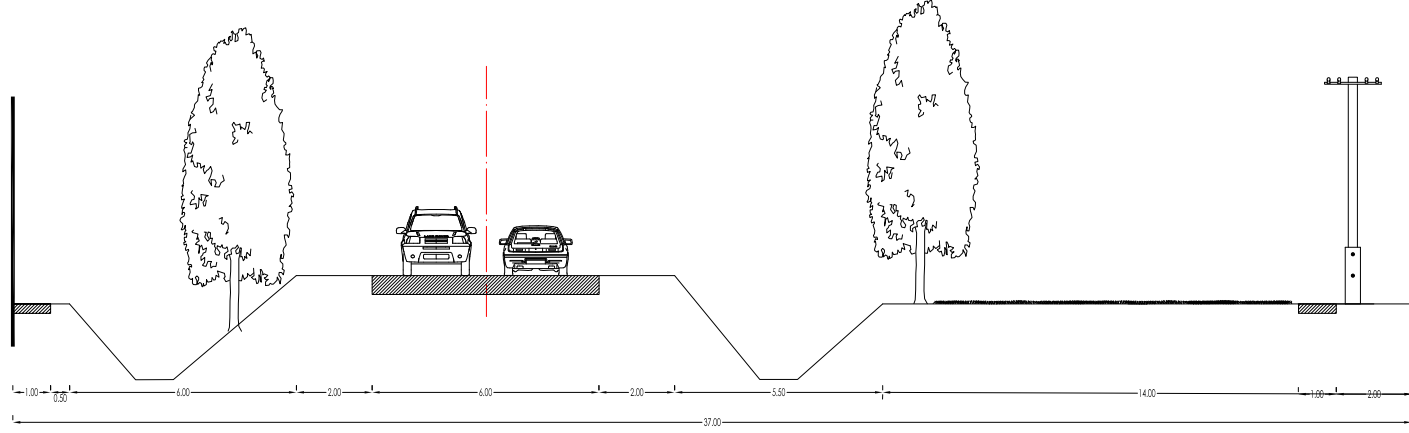

# ÚJLŐRICFALVA TELEPÜLÉSRENDEZÉSI TERVE TERVEZETT KERESZTSZELVÉNYEK M=1:200

①

FŐ U.  
TERVEZETT ÁLLAPOT

②

FŐ U.  
TERVEZETT ÁLLAPOT

③

KOSSUTH U.  
TERVEZETT ÁLLAPOT

④

SÁGVÁRI U.  
TERVEZETT ÁLLAPOT

⑤

ÜDÜLŐTERÜLETI FELTÁRÓÚT  
TERVEZETT ÁLLAPOT