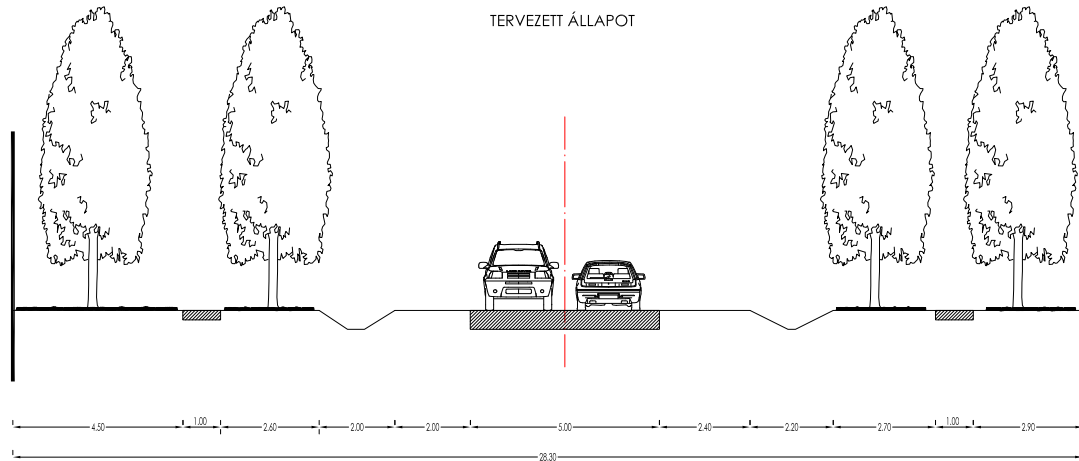

# ÚJLŐRICFALVA TELEPÜLÉSRENDEZÉSI TERVE TERVEZETT KERESZTSZELVÉNYEK M=1:200

①

FŐ U.  
TERVEZETT ÁLLAPOT

②

FŐ U.  
TERVEZETT ÁLLAPOT

③

KOSSUTH U.  
TERVEZETT ÁLLAPOT

④

SÁGVÁRI U.  
TERVEZETT ÁLLAPOT

⑤

ÜDÜLŐTERÜLETI FELTÁRÓÚT  
TERVEZETT ÁLLAPOT