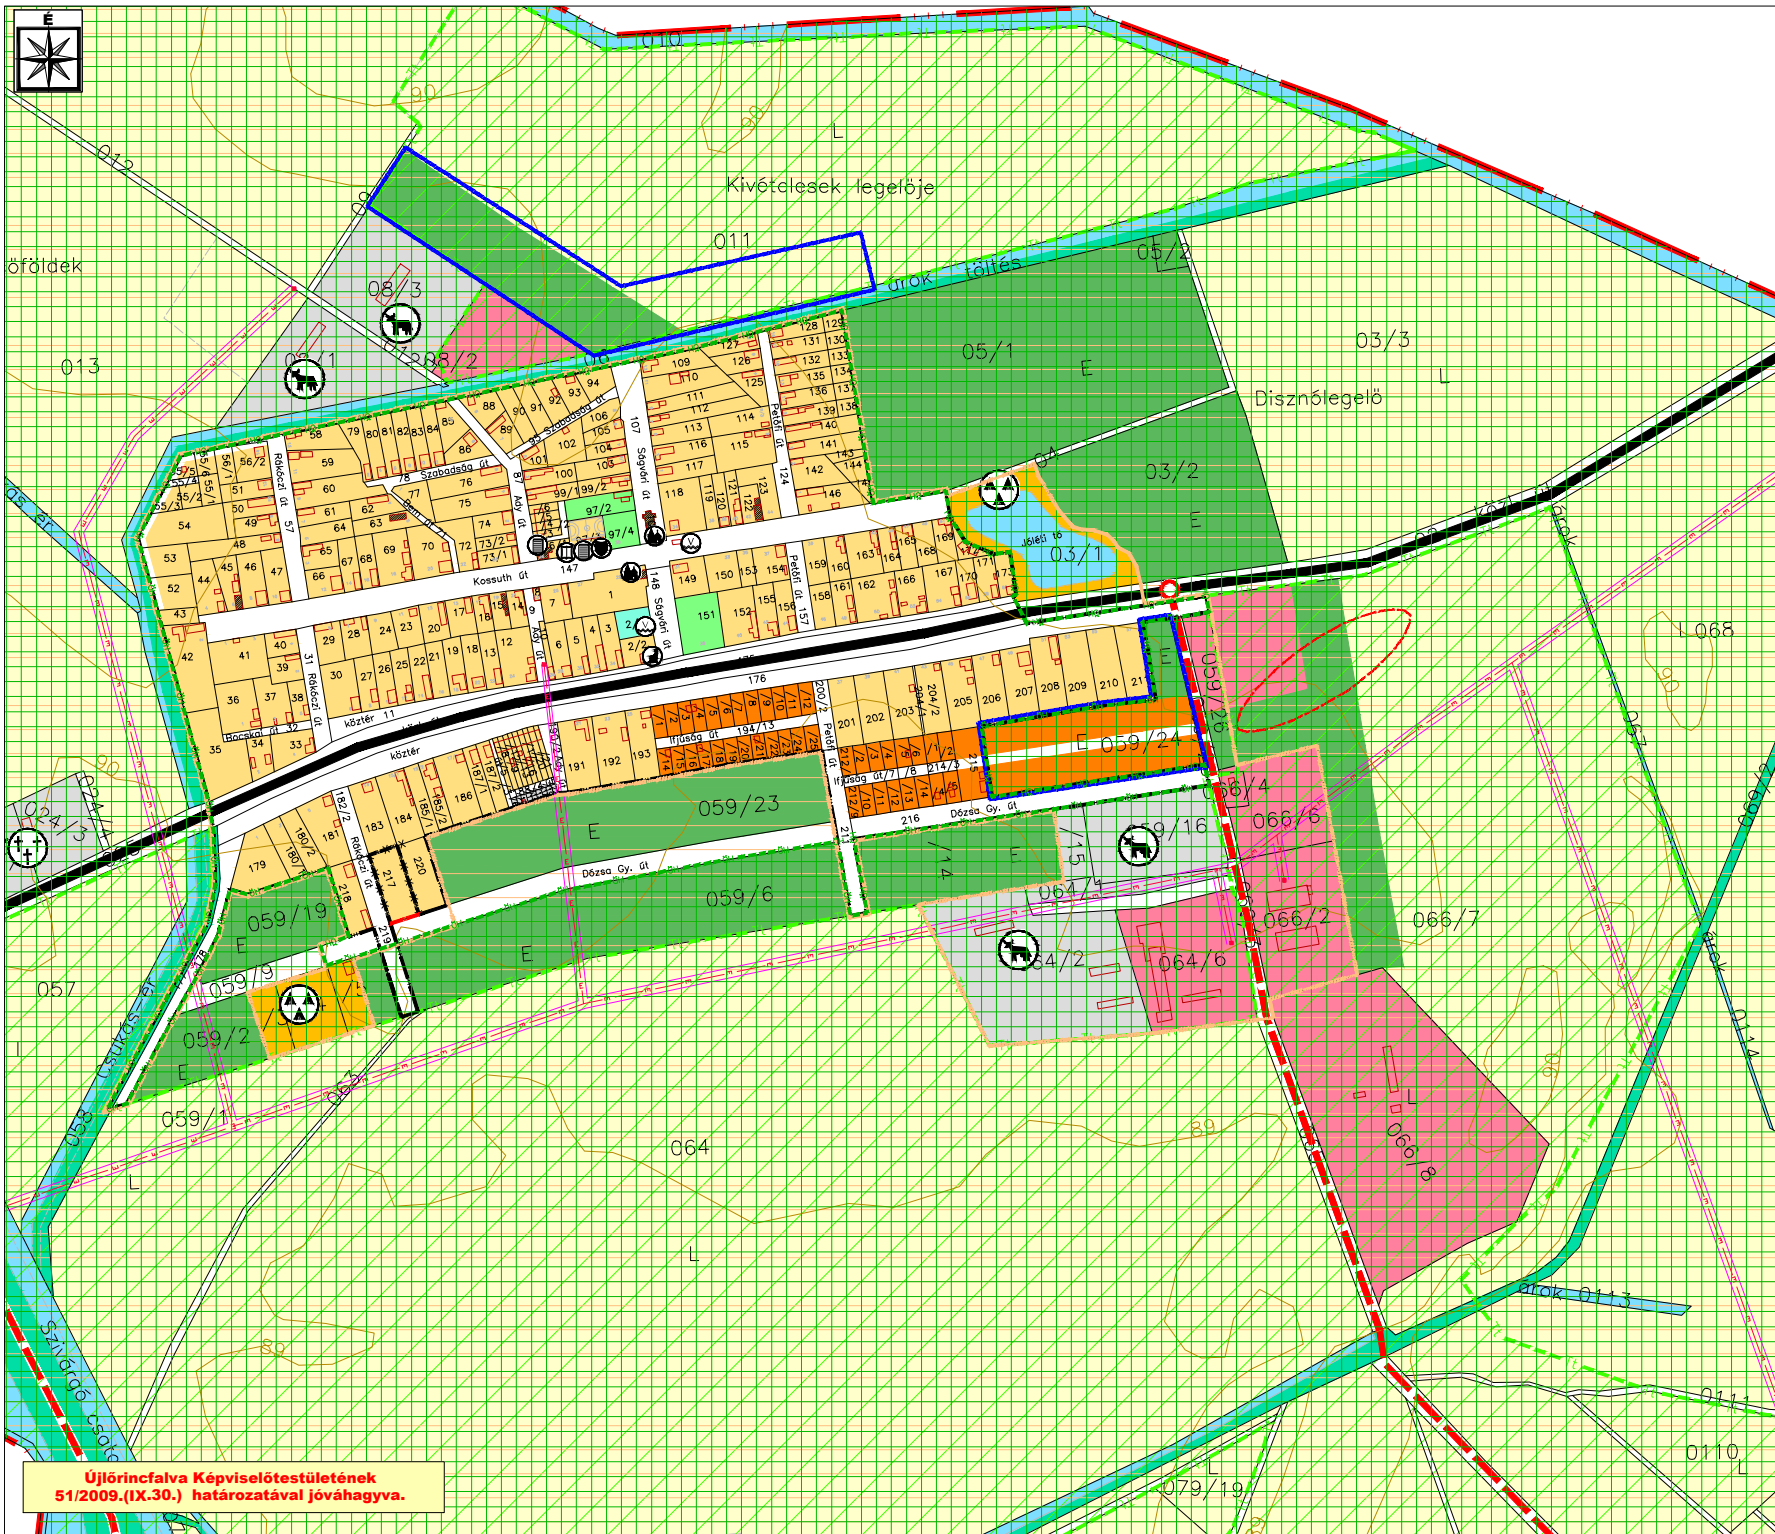

### TELEPÜLÉSSZERKEZETI TERV KIVONAT

M=1:8000

#### JELMAGYARÁZAT

	BELTERÜLETI HATÁR
	TEREVEZÉSI TERÜLET HATÁRA
	FALUSI LAKÓTERÜLET
	ÖDÖLŐHÁZAS ÖDÖLŐTERÜLET
	HÉVÉGHÁZAS ÖDÖLŐTERÜLET
	KERESKEDELMI-SZOLGÁLTATÓ-GAZDASÁGI TERÜLET
	MEZŐGAZDASÁGI TERÜLET
	ZÖLDTERÜLET
	ERDŐTERÜLET
	VÍZGAZDÁLKODÁSI TERÜLET - VÍZFELÜLET
	VÍZGAZDÁLKODÁSI TERÜLET - FÖLTÉS
	KÜLÖNLEGES TERÜLET
	HELYI MŰVI ÉRTÉK
	RÉGIÓZATI LELŐHELY HATÁRA
	ORSZÁGOS MELLÉKÜT
	TELEPÜLÉSI GYŰJTŐJT - CSOMÓPONT - HÍD
	ELEKTROMOS HÁLÓZATI (DOKYÉJS VÉDŐ)ÁVOLSÁGA
	TRANSZFORMÁTOR
	TERMÉSZETI TERÜLET HATÁRA
	TÁJVÉDELMI KÖRZET HATÁRA
	ÖKOLÓGIAI HÁLÓZAT HATÁRA
	NATURA 2000 KÜL. MADÁRVÉD. TER. HATÁR
	NATURA 2000 KEM. JEL. TERMÉZETMÉGŐRZ. TER. HATÁR
	IGAZGATÁSI INTÉZMÉNY
	OKTATÁSI INTÉZMÉNY
	MŰVELŐDÉSI INTÉZMÉNY
	EGÉSZSÉGÜGYI INTÉZMÉNY
	EGYHÁZI INTÉZMÉNY
	TEMETŐ
	KEMPING
	ÁLLATTARTÓ TELEP

VEZETŐ TELEPÜLÉSTERVEZŐ:	DANKÓ GYULA
TERVEZŐ MUNKATÁRS:	MÁTYÁS GÁBOR
MÉRÉ TARÁNY:	M = 1 : 8000
DÁTUM:	2013. 03.